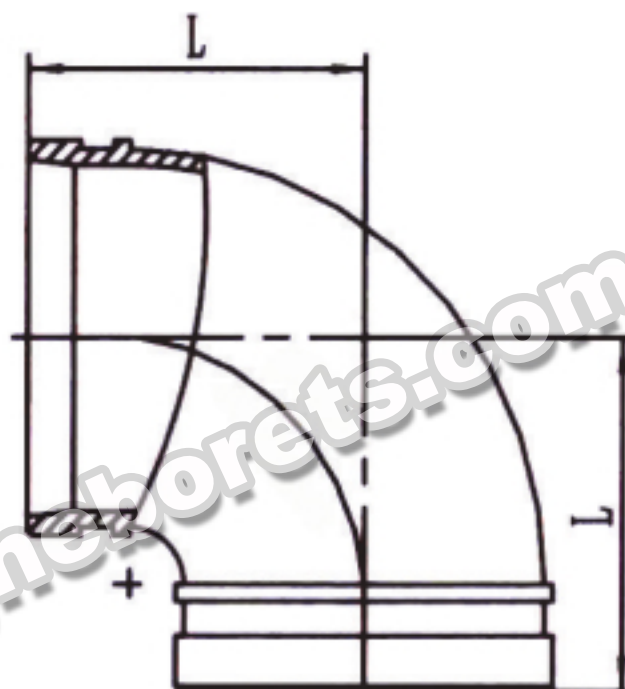

КОЛЕНО 90°:
 Ду 25 – 300, клеймо FM **

Номин размер мм	Внешний диаметр трубы мм	Номер продукта	Габаритные размеры мм + 3	Вес кг
			L1	
25	33,7	EL9000C033*	57	0,38
32	42,4	EL9000C042*	60	0,43
40	48,3	EL9000C048*	60	0,43
50	60,3	EL9000C060*	70	0,62
65	76,1	EL9000C076*	76	1,12
80	88,9	EL9000C089*	86	1,29
100	108	EL9000C108*	102	1,90
100	114,3	EL9000C114*	102	2,28
125	133	EL9000C133*	121	2,85
125	139,7	EL9000C139*	121	3,14
150	159	EL9000C159*	130/140	4,28
150	168,3	EL9000C168*	140	4,70
200	219,1	EL9000C219*	175	9,13
250	273	EL9000C273*	215	12,94
300	323,9	EL9000C324*	220/230	20,14