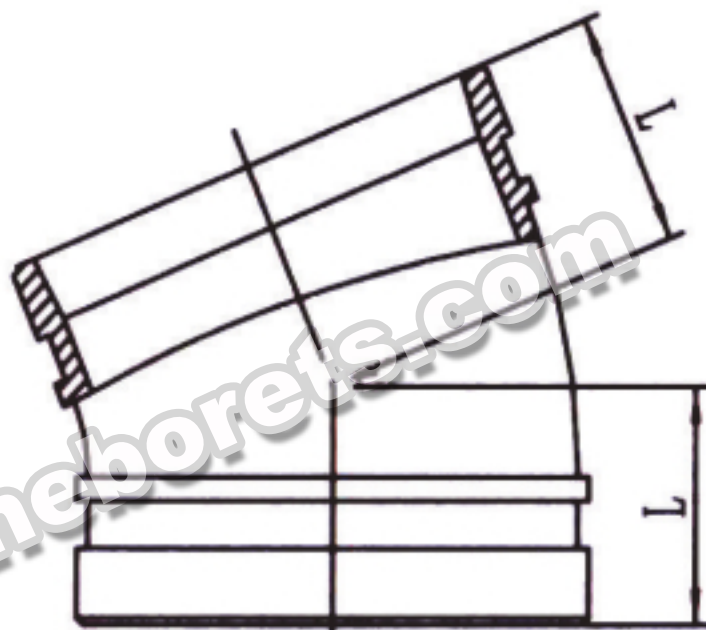

КОЛЕНО 22,5°:
 Ду 25 – 200, клеймо FM **

Номинальный размер мм	Внешний диаметр трубы мм	Номер продукта	Габаритные размеры мм + 3	Вес кг
			L1	
25	33,7	EL2200C033*	45	0,35
32	42,4	EL2200C042*	45	0,40
40	48,3	EL2200C048*	45	0,40
50	60,3	EL2200C060*	48	0,42
65	76,1	EL2200C076*	51	0,55
80	88,9	EL2200C089*	57	1,00
100	108	EL2200C108*	73	1,84
100	114,3	EL2200C114*	73	1,95
125	133	EL2200C133*	73	1,55
125	139,7	EL2200C139*	73	1,65
150	159	EL2200C159*	79	2,00
150	168,3	EL2200C168*	79	2,50
200	219,1	EL2200C219*	98	4,55

Производитель оставляет за собой право вносить изменения в конструкцию.

* - «Р» или «G»

«Р» - крашенное (красное)

«G» - антикоррозийное покрытие (оцинковка)

**Перечень позиций, имеющих одобрение FM, находится на страницах 120-128 каталога и на сайте www.approvalguide.com.